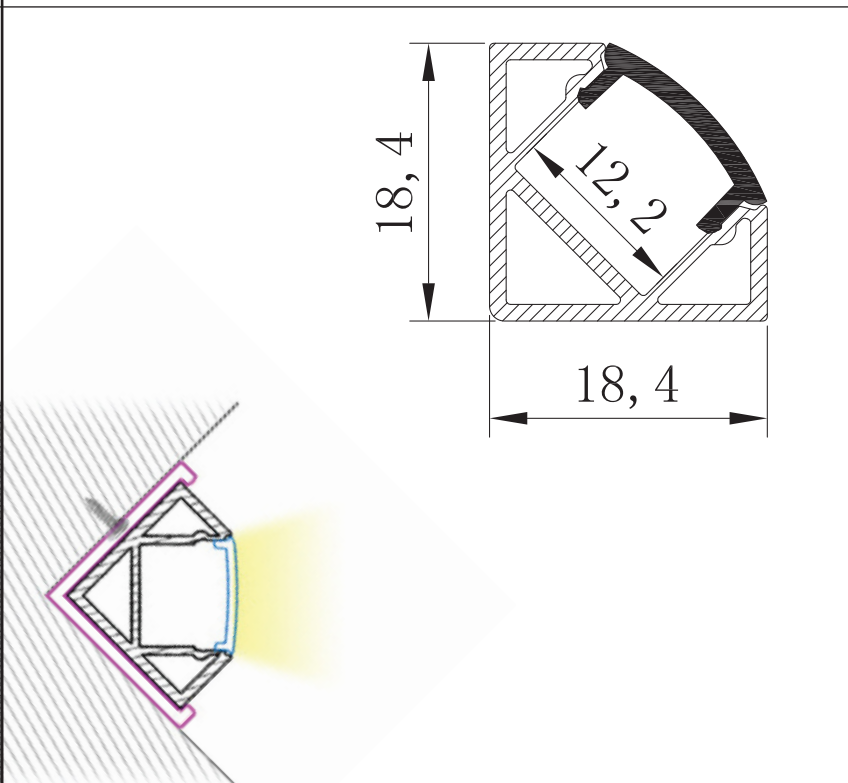

## HJØRNEPROFIL

Profilen leveres med opal defuser.  
Tilbehør betilles separat. (HL-BAPL007 kit)

Vare nr.  
HL-BAPL007

HL-BAPL007 kit

Beskrivelse

Måt:L/B/H: 2000X18X18MM ALU  
Alu-profil hjørneprofil, PC opal diffuser, 2 m  
2 stk. endeløkk. 3 fester og skruer.